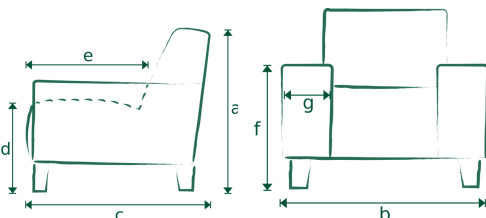

Let op!

Pictogrammen zijn ter verduidelijking en niet gelijk aan exacte uitvoering.

Aangegeven maten kunnen afwijken vanwege verschillende productieseries  $\pm 5$ cm.

Bij het samenstellen van elementen; noteren van voorstaand links naar rechts.

# BORIS

ROMP: Massief hout; Spaanplaat; Karton

ZIT: Nozag; Sandwich koudschuim/latex; Diolenwatten

RUG: Elastische singels; Polyether

POTEN: Standaard zwart metaal; Houten poot (koloniaal) optioneel

STOFFERING: Standaard uitgevoerd zonder contrast stiksel

CONTRAST STIKSEL MOGELIJK: Ja

MATEN: A=87 / C=92 / D=45 / E=55 / F=64 / G=15

*Jafo.nl*

	Stof							Leer	
	B	C	D	E	F	G	H	Toledo	Kenia
<b>3 Zits ZA</b>  B=180	723	748	774	799	825	850	876	1241	1377
<b>Hoek</b>  B=104 / C=104	493	510	527	544	561	578	595	833	927
<b>Longchair AL/AR</b>  B=105 / C=163	612	638	663	689	714	740	765	1071	1190
<b>Eindstuk L/R</b>  B=104 / C=246	927	961	995	1029	1063	1097	1131	1624	1802