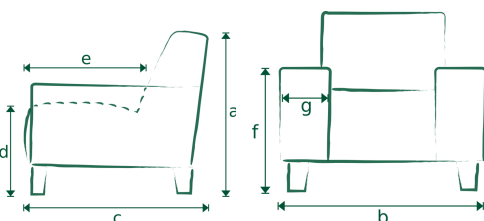

# BORIS

ROMP: Massief hout; Spaanplaat; Karton

ZIT: Nozag; Sandwich koudschuim/latex; Diolenwatten

RUG: Elastische singels; Polyether

POTEN: Standaard zwart metaal; Houten poot (koloniaal) optioneel

STOFFERING: Standaard uitgevoerd zonder contrast stiksel

CONTRAST STIKSEL MOGELIJK: Ja

MATEN: A=87 / C=92 / D=45 / E=55 / F=64 / G=15

*Jafo.nl*

	Stof							Leer	
	B	C	D	E	F	G	H	Toledo	Kenia
<b>1 Zits</b>  B=93	510	544	578	612	646	680	714	969	1088
<b>2 Zits</b>  B=153	706	748	791	833	876	918	961	1318	1479
<b>2.5 Zits</b>  B=176	816	859	901	944	986	1029	1071	1479	1649
<b>3 Zits</b>  B=212	927	969	1012	1054	1097	1139	1182	1683	1887
<b>Hocker</b>  B=82 / C=82	238	247	255	264	272	281	289	425	468
<b>1 Zits AL/AR</b>  B=76	408	434	459	485	510	536	561	748	833

Let op!

Pictogrammen zijn ter verduidelijking en niet gelijk aan exacte uitvoering.

Aangegeven maten kunnen afwijken vanwege verschillende productieseries  $\pm 5$ cm.

Bij het samenstellen van elementen; noteren van voorstaand links naar rechts.