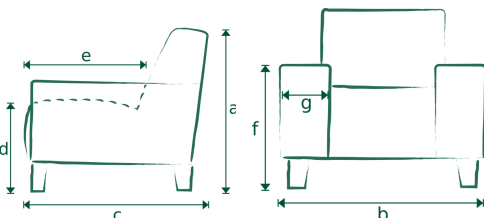

Let op!

Pictogrammen zijn ter verduidelijking en niet gelijk aan exacte uitvoering.

Aangegeven maten kunnen afwijken vanwege verschillende productieseries  $\pm 5$ cm.

Bij het samenstellen van elementen; noteren van voorstaand links naar rechts.

# BORIS

ROMP: Massief hout; Spaanplaat; Karton

ZIT: Nozag; Sandwich koudschuim/latex; Diolenwatten

RUG: Elastische singels; Polyether

POTEN: Standaard zwart metaal; Houten poot (koloniaal) optioneel

STOFFERING: Standaard uitgevoerd zonder contrast stiksel

CONTRAST STIKSEL MOGELIJK: Ja

MATEN: A=87 / C=92 / D=45 / E=55 / F=64 / G=15

*Jafo.nl*

	Stof							Leer	
	B	C	D	E	F	G	H	Toledo	Kenia
<b>1 Zits ZA</b>  B=61	306	323	340	357	374	391	408	527	578
<b>2 Zits AL/AR</b>  B=136	604	638	672	706	740	774	808	1097	1224
<b>2 Zits ZA</b>  B=120	502	527	553	578	604	629	655	876	969
<b>2.5 Zits AL/AR</b>  B=159	714	748	782	816	850	884	918	1258	1394
<b>2.5 Zits ZA</b>  B=145	612	638	663	689	714	740	765	1037	1139
<b>3 Zits AL/AR</b>  B=195	825	859	893	927	961	995	1029	1462	1632