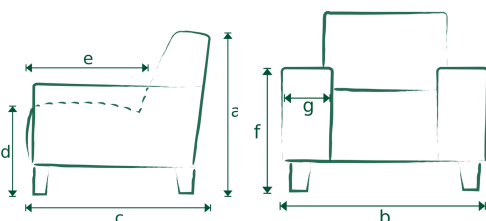

Let op!

Pictogrammen zijn ter verduidelijking en niet gelijk aan exacte uitvoering.

Aangegeven maten kunnen afwijken vanwege verschillende productieseries \pm 5cm.

Bij het samenstellen van elementen; noteren van voorstaand links naar rechts.

BRAM

ROMP: Massief hout; Spaanplaat; Karton

ZIT: Nozag; Koudschuim; Diolenwatten

RUG: Elastische singels; Polyether

POTEN: Standaard houten poot (koloniaal)

STOFFERING: Standaard uitvoering zonder contrast stiksel

CONTRAST STIKSEL MOGELIJK: Ja

MATEN: A=90 / C=95 / D=45 / E=55 / F=60 / G=34

Jafo.nl

	Stof							Leer		Opties
	B	C	D	E	F	G	H	Toledo	Kenia	Bonelle
1 Zits ZA  B=70	417	434	451	468	485	502	519	723	808	30
2 Zits AL/AR  B=140	706	740	774	808	842	876	910	1258	1403	60
2 Zits ZA  B=110	604	629	655	680	706	731	757	1037	1148	60
2.5 Zits AL/AR  B=185	859	901	944	986	1029	1071	1114	1590	1785	60
2.5 Zits ZA  B=155	757	791	825	859	893	927	961	1369	1530	60
3 Zits AL/AR  B=225	995	1037	1080	1122	1165	1207	1250	1785	1989	90