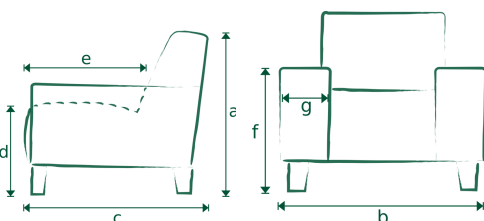

BRAM

ROMP: Massief hout; Spaanplaat; Karton

ZIT: Nozag; Koudschuim; Diolenwatten

RUG: Elastische singels; Polyether

POTEN: Standaard houten poot (koloniaal)

STOFFERING: Standaard uitvoering zonder contrast stiksel

CONTRAST STIKSEL MOGELIJK: Ja

MATEN: A=90 / C=95 / D=45 / E=55 / F=60 / G=34

Jafo.nl

	Stof							Leer		Opties
	B	C	D	E	F	G	H	Toledo	Kenia	Bonelle
1 Zits  B=130	621	655	689	723	757	791	825	1165	1318	30
2 Zits  B=170	808	850	893	935	978	1020	1063	1479	1658	60
2.5 Zits  B=215	961	1012	1063	1114	1165	1216	1267	1811	2040	60
3 Zits  B=260	1097	1148	1199	1250	1301	1352	1403	2006	2244	90
Hocker  A=44 / B=82 / C=82	264	281	296	315	332	349	366	485	536	30
1 Zits AL/AR  B=100	519	544	570	595	621	646	672	944	1063	30

Let op!

Pictogrammen zijn ter verduidelijking en niet gelijk aan exacte uitvoering.

Aangegeven maten kunnen afwijken vanwege verschillende productieseries \pm 5cm.

Bij het samenstellen van elementen; noteren van voorstaand links naar rechts.