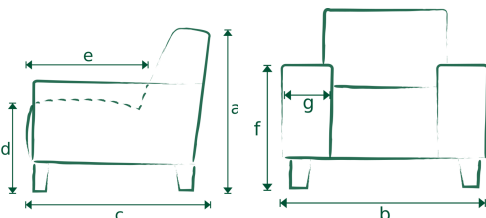

Let op!

Pictogrammen zijn ter verduidelijking en niet gelijk aan exacte uitvoering.

Aangegeven maten kunnen afwijken vanwege verschillende productieseries \pm 5cm.

Bij het samenstellen van elementen; noteren van voorstaand links naar rechts.

BRAM

ROMP: Massief hout; Spaanplaat; Karton

ZIT: Nozag; Koudschuim; Diolenwatten

RUG: Elastische singels; Polyether

POTEN: Standaard houten poot (koloniaal)

STOFFERING: Standaard uitvoering zonder contrast stiksel

CONTRAST STIKSEL MOGELIJK: Ja

MATEN: A=90 / C=95 / D=45 / E=55 / F=60 / G=34

Jafo.nl

	Stof							Leer		Opties
	B	C	D	E	F	G	H	Toledo	Kenia	Bonelle
3 Zits ZA  B=195	893	927	961	995	1029	1063	1097	1564	1734	90
Hoek  B=95	561	587	612	638	663	689	714	995	1105	30
Longchair AL/AR  B=130 / C=150	740	774	808	842	876	910	944	1284	1428	60
Eindstuk L/R  B=100 / C=220	986	1029	1071	1114	1156	1199	1241	1734	1930	90