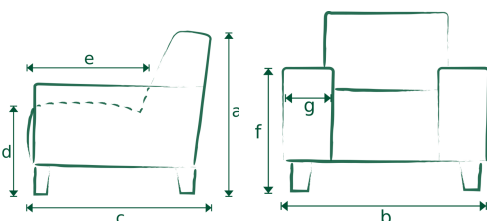

Let op!

Pictogrammen zijn ter verduidelijking en niet gelijk aan exacte uitvoering.

Aangegeven maten kunnen afwijken vanwege verschillende productieseries \pm 5cm.

Bij het samenstellen van elementen; noteren van voorstaand links naar rechts.

BRITT

ROMP: Massief hout; Spaanplaat; Karton

ZIT: Nozag; Koudschuim; Diolenwatten

RUG: Elastische singels; Polyether

POTEN: Standaard houten poot (koloniaal)

STOFFERING: Standaard uitvoering zonder contrast stiksel

CONTRAST STIKSEL MOGELIJK: Ja

MATEN: A=90 / C=95 / D=45 / E=60 / F=60 / G=20

Jafo.nl

	Stof							Leer	
	B	C	D	E	F	G	H	Toledo	Kenia
1 Zits ZA  B=70	408	425	442	459	476	493	510	714	799
2 Zits AL/AR  B=130	689	723	757	791	825	859	893	1250	1394
2 Zits ZA  B=110	595	621	646	672	697	723	748	1029	1139
2.5 Zits AL/AR  B=175	842	884	927	969	1012	1054	1097	1581	1777
2.5 Zits ZA  B=155	748	782	816	850	884	918	952	1360	1522
3 Zits AL/AR  B=215	986	1029	1071	1114	1156	1199	1241	1785	1989

Let op!

Pictogrammen zijn ter verduidelijking en niet gelijk aan exacte uitvoering.

Aangegeven maten kunnen afwijken vanwege verschillende productieseries ± 5 cm.

Bij het samenstellen van elementen; noteren van voorstaand links naar rechts.