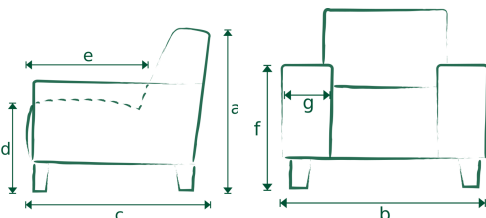

Let op!

Pictogrammen zijn ter verduidelijking en niet gelijk aan exacte uitvoering.

Aangegeven maten kunnen afwijken vanwege verschillende productieseries \pm 5cm.

Bij het samenstellen van elementen; noteren van voorstaand links naar rechts.

Let op!

Pictogrammen zijn ter verduidelijking en niet gelijk aan exacte uitvoering.

Aangegeven maten kunnen afwijken vanwege verschillende productieseries ± 5 cm.

Bij het samenstellen van elementen; noteren van voorstaand links naar rechts.

BRITT

ROMP: Massief hout; Spaanplaat; Karton

ZIT: Nozag; Koudschuim; Diolenwatten

RUG: Elastische singels; Polyether

POTEN: Standaard houten poot (koloniaal)

STOFFERING: Standaard uitvoering zonder contrast stiksel

CONTRAST STIKSEL MOGELIJK: Ja

MATEN: A=90 / C=95 / D=45 / E=60 / F=60 / G=20

Jafo.nl

	Stof							Leer	
	B	C	D	E	F	G	H	Toledo	Kenia
3 Zits ZA  B=195	893	927	961	995	1029	1063	1097	1564	1734
Hoek  B=95	561	587	612	638	663	689	714	995	1105
Longchair AL/AR  B=114 / C=150	748	782	816	850	884	918	952	1292	1437
Eindstuk L/R  B=100 / C=220	986	1029	1071	1114	1156	1199	1241	1743	1938