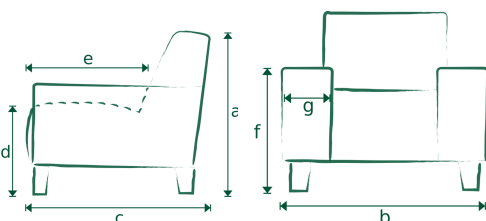

BRITT

ROMP: Massief hout; Spaanplaat; Karton

ZIT: Nozag; Koudschuim; Diolenwatten

RUG: Elastische singels; Polyether

POTEN: Standaard houten poot (koloniaal)

STOFFERING: Standaard uitvoering zonder contrast stiksel

CONTRAST STIKSEL MOGELIJK: Ja

MATEN: A=90 / C=95 / D=45 / E=60 / F=60 / G=20

Jafo.nl

	Stof							Leer	
	B	C	D	E	F	G	H	Toledo	Kenia
1 Zits  B=110	595	629	663	697	731	765	799	1156	1309
2 Zits  B=150	782	825	867	910	952	995	1037	1471	1649
2.5 Zits  B=195	935	986	1037	1088	1139	1190	1241	1802	2032
3 Zits  B=235	1080	1131	1182	1233	1284	1335	1386	2006	2244
Hocker  A=45 / B=82 / C=82	272	281	289	298	306	315	323	485	536
1 Zits AL/AR  B=90	502	527	553	578	604	629	655	935	1054

Let op!

Pictogrammen zijn ter verduidelijking en niet gelijk aan exacte uitvoering.

Aangegeven maten kunnen afwijken vanwege verschillende productieseries \pm 5cm.

Bij het samenstellen van elementen; noteren van voorstaand links naar rechts.

Let op!

Pictogrammen zijn ter verduidelijking en niet gelijk aan exacte uitvoering.

Aangegeven maten kunnen afwijken vanwege verschillende productieseries ± 5 cm.

Bij het samenstellen van elementen; noteren van voorstaand links naar rechts.