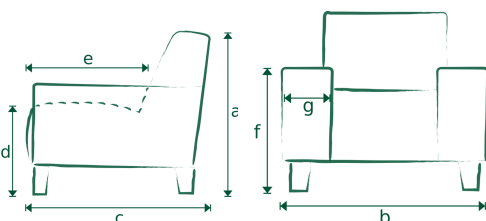

LEA

ROMP: Massief hout; Spaanplaat; Karton

ZIT: Nozag; Koudschuim; Diolenwatten

RUG: Elastische singels; Polyether

POTEN: Standaard zwart metaal

STOFFERING: Standaard uitvoering zonder contrast stiksel

CONTRAST STIKSEL MOGELIJK: Ja

MATEN: A=80 / C=95 / D=40 / E=55 / F=65 / G=20

Jafo.nl

	Stof						
	B	C	D	E	F	G	H
1 Zits  B=100	434	468	502	536	570	604	638
2 Zits  B=160	621	655	689	723	757	791	825
2.5 Zits  B=190	689	731	774	816	859	901	944
3 Zits  B=220	765	808	850	893	935	978	1020
Hocker  A=40 / B=82 / C=82	196	204	213	221	230	238	247
1 Zits AL/AR  B=80	340	366	391	417	442	468	493

Let op!

Pictogrammen zijn ter verduidelijking en niet gelijk aan exacte uitvoering.

Aangegeven maten kunnen afwijken vanwege verschillende productieseries ± 5 cm.

Bij het samenstellen van elementen; noteren van voorstaand links naar rechts.

Let op!

Pictogrammen zijn ter verduidelijking en niet gelijk aan exacte uitvoering.

Aangegeven maten kunnen afwijken vanwege verschillende productieseries \pm 5cm.

Bij het samenstellen van elementen; noteren van voorstaand links naar rechts.