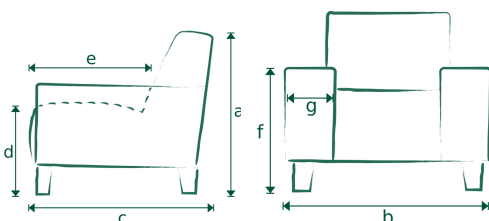

Let op!

Pictogrammen zijn ter verduidelijking en niet gelijk aan exacte uitvoering.

Aangegeven maten kunnen afwijken vanwege verschillende productieseries ± 5 cm.

Bij het samenstellen van elementen; noteren van voorstaand links naar rechts.

LEA

ROMP: Massief hout; Spaanplaat; Karton

ZIT: Nozag; Koudschuim; Diolenwatten

RUG: Elastische singels; Polyether

POTEN: Standaard zwart metaal

STOFFERING: Standaard uitvoering zonder contrast stiksel

CONTRAST STIKSEL MOGELIJK: Ja

MATEN: A=80 / C=95 / D=40 / E=55 / F=65 / G=20

Jafo.nl

	Stof						
	B	C	D	E	F	G	H
1 Zits ZA B=60	247	264	281	298	315	332	349
2 Zits AL/AR B=140	527	553	578	604	629	655	680
2 Zits ZA B=120	434	451	468	485	502	519	536
2.5 Zits AL/AR B=170	595	629	663	697	731	765	799
2.5 Zits ZA B=150	502	527	553	578	604	629	655
3 Zits AL/AR B=200	672	706	740	774	808	842	876

Let op!

Pictogrammen zijn ter verduidelijking en niet gelijk aan exacte uitvoering.

Aangegeven maten kunnen afwijken vanwege verschillende productieseries \pm 5cm.

Bij het samenstellen van elementen; noteren van voorstaand links naar rechts.