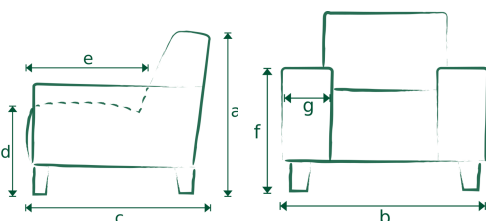

Let op!

Pictogrammen zijn ter verduidelijking en niet gelijk aan exacte uitvoering.

Aangegeven maten kunnen afwijken vanwege verschillende productieseries ± 5 cm.

Bij het samenstellen van elementen; noteren van voorstaand links naar rechts.

Let op!

Pictogrammen zijn ter verduidelijking en niet gelijk aan exacte uitvoering.

Aangegeven maten kunnen afwijken vanwege verschillende productieseries \pm 5cm.

Bij het samenstellen van elementen; noteren van voorstaand links naar rechts.

LEA

ROMP: Massief hout; Spaanplaat; Karton

ZIT: Nozag; Koudschuim; Diolenwatten

RUG: Elastische singels; Polyether

POTEN: Standaard zwart metaal

STOFFERING: Standaard uitvoering zonder contrast stiksel

CONTRAST STIKSEL MOGELIJK: Ja

MATEN: A=80 / C=95 / D=40 / E=55 / F=65 / G=20

Jafo.nl

	Stof						
	B	C	D	E	F	G	H
3 Zits ZA  B=180	578	604	629	655	680	706	731
Hoek  B=95	468	485	502	519	536	553	570
Longchair AL/AR  B=110 / C=155	561	587	612	638	663	689	714
Eindstuk L/R  B=95 / C=200	655	680	706	731	757	782	808